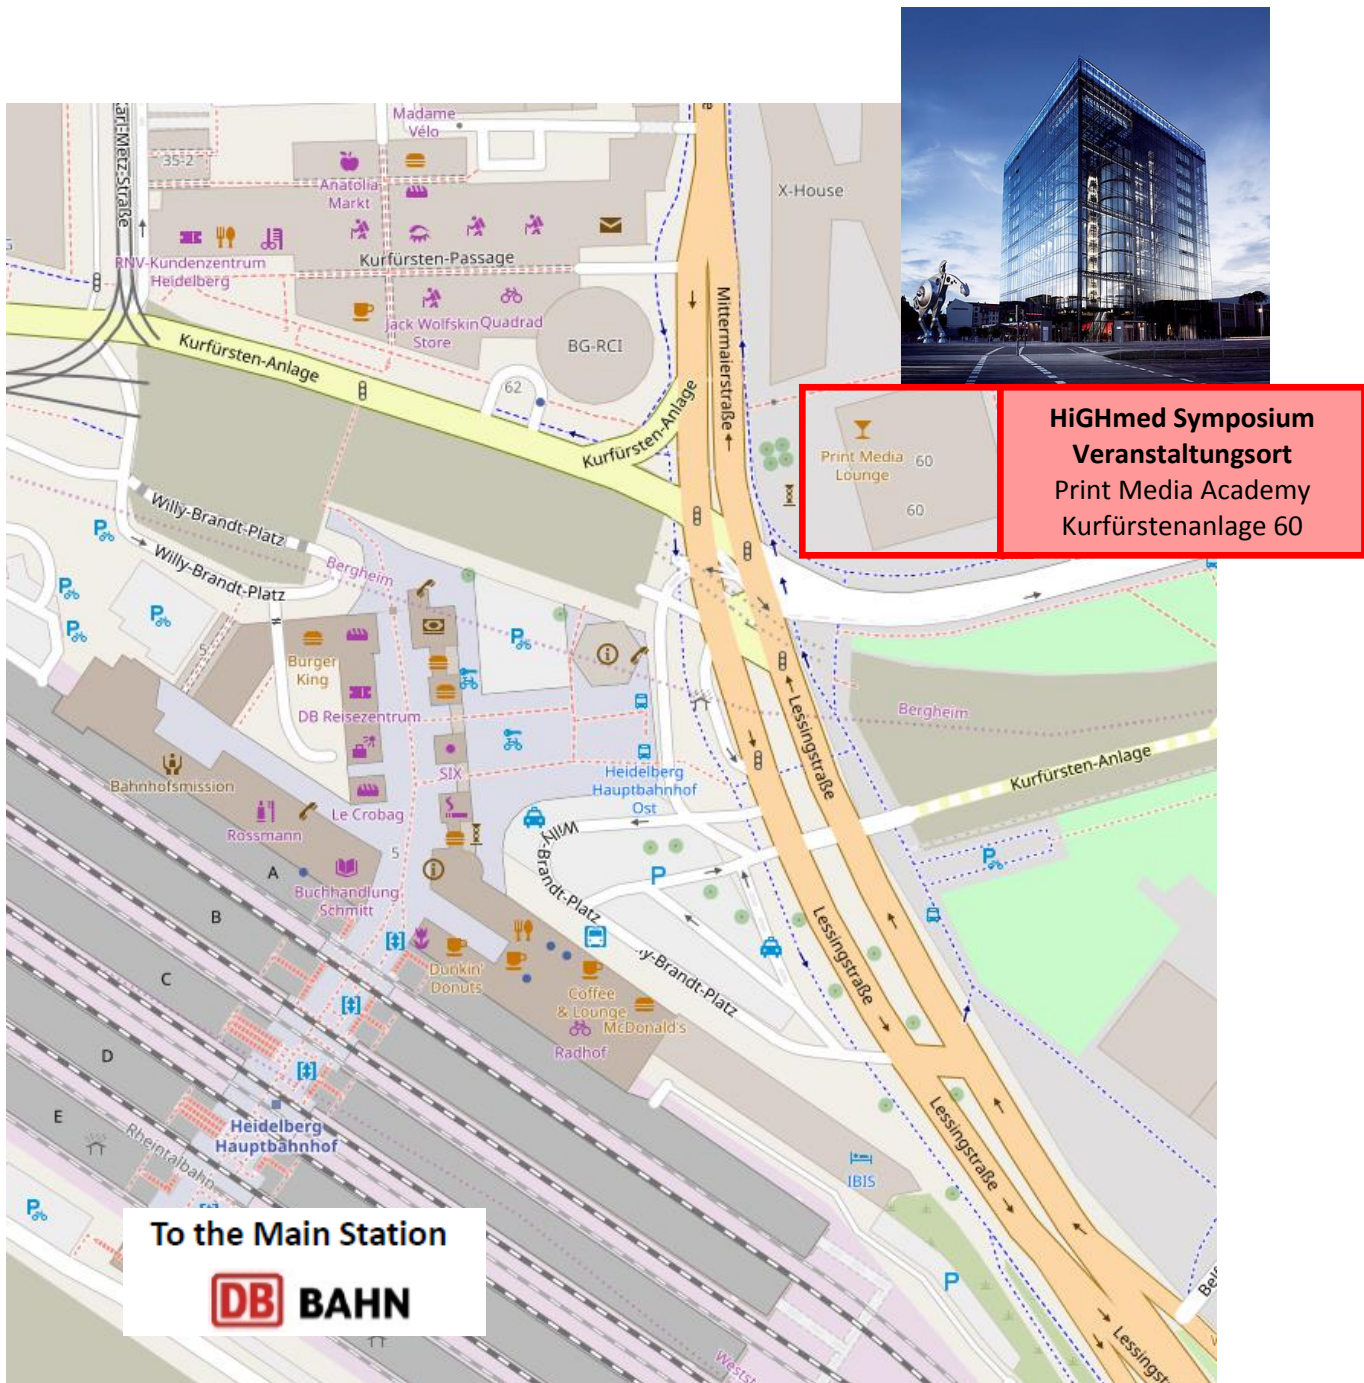

Karte Veranstaltungsort HiGHmed Symposium

Anreise und Parkmöglichkeiten unter <https://www.pma-heidelberg.com/anfahrt>

Die Print Media Academy liegt direkt gegenüber des Heidelberger Hauptbahnhofs. Sie ist damit innerhalb von 2 Minuten zu Fuß vom Bahnhof aus zu erreichen.